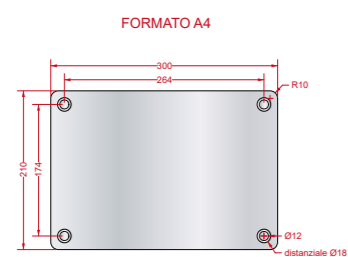

Targhe in **ALLUMINIO SILVER / SPAZZOLATO RETTANGOLARI**

Le misure sono espresse in **mm**

Targhe in **ALLUMINIO SILVER / SPAZZOLATO QUADRATE**

Targhe in **ALLUMINIO SILVER / SPAZZOLATO ROTONDE**

Targhe in **ALLUMINIO SILVER / SPAZZOLATO OVALI**