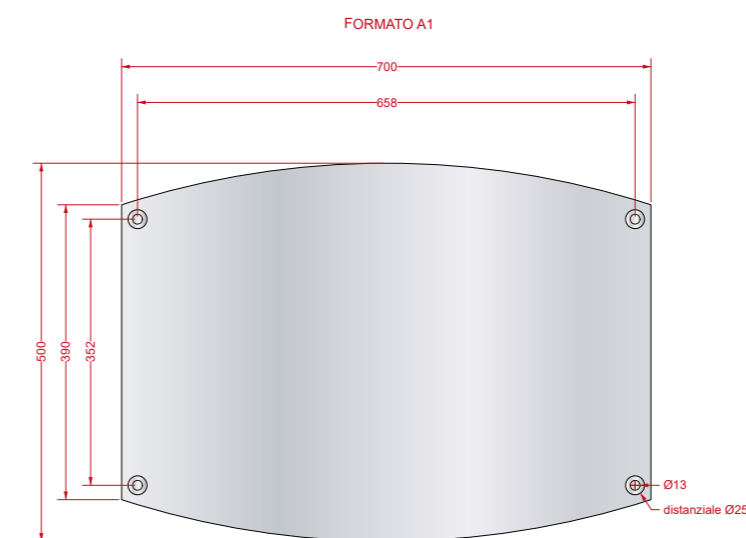

Targhe in **ALLUMINIO SILVER / SPAZZOLATO ARROTONDATE**