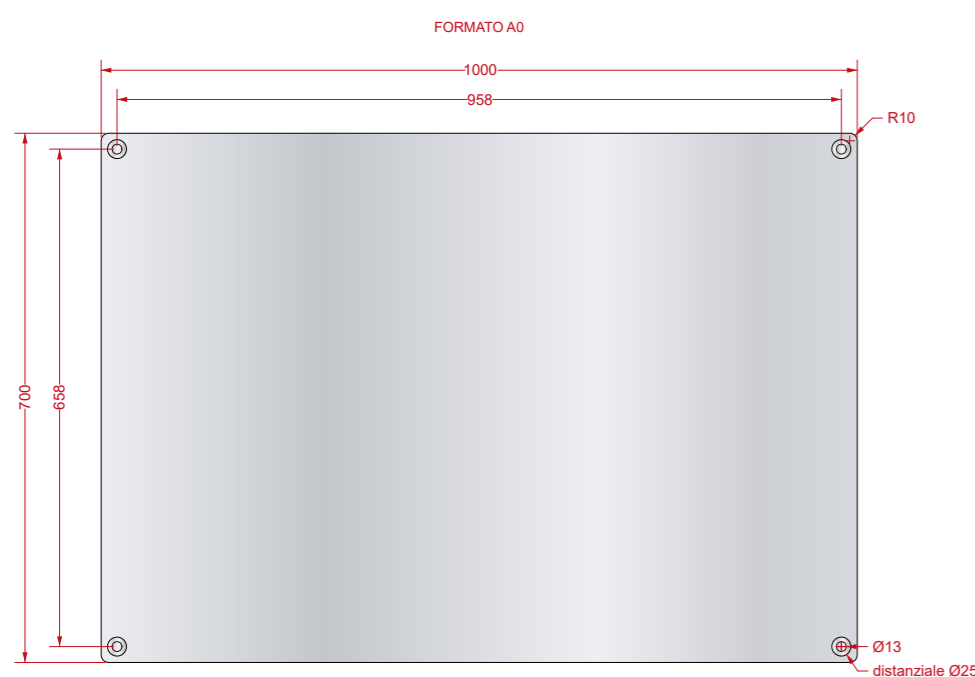

Targhe in **ALLUMINIO SILVER / SPAZZOLATO RETTANGOLARI**

Le misure sono espresse in **mm**

Targhe in **ALLUMINIO SILVER / SPAZZOLATO QUADRATE**

Targhe in **ALLUMINIO SILVER / SPAZZOLATO ROTONDE**

Targhe in **ALLUMINIO SILVER / SPAZZOLATO OVALI**

Targhe in **ALLUMINIO SILVER / SPAZZOLATO ARROTONDATE**

Targhe in **ALLUMINIO SILVER / SPAZZOLATO e PLEX TRASPARENTE / SATINATO**