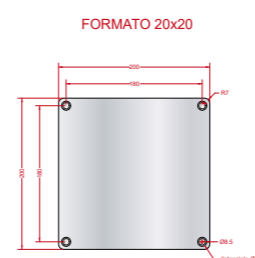

Targhe in **ALLUMINIO SILVER / SPAZZOLATO RETTANGOLARI**

Le misure sono espresse in **mm**

Targhe in **ALLUMINIO SILVER / SPAZZOLATO QUADRATE**

Targhe in **ALLUMINIO SILVER / SPAZZOLATO ROTONDE**

Targhe in **ALLUMINIO SILVER / SPAZZOLATO OVALI**