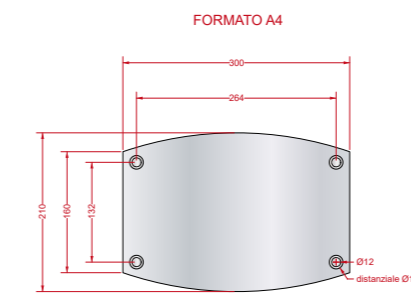

Targhe in **ALLUMINIO SILVER / SPAZZOLATO ARROTONDATE**