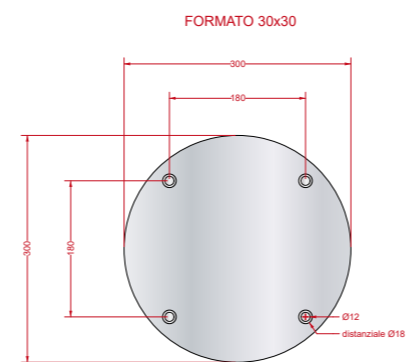

Targhe in **ALLUMINIO SILVER / SPAZZOLATO RETTANGOLARI**

Le misure sono espresse in **mm**

Targhe in **ALLUMINIO SILVER / SPAZZOLATO QUADRATE**

Targhe in **ALLUMINIO SILVER / SPAZZOLATO ROTONDE**

Targhe in **ALLUMINIO SILVER / SPAZZOLATO OVALI**