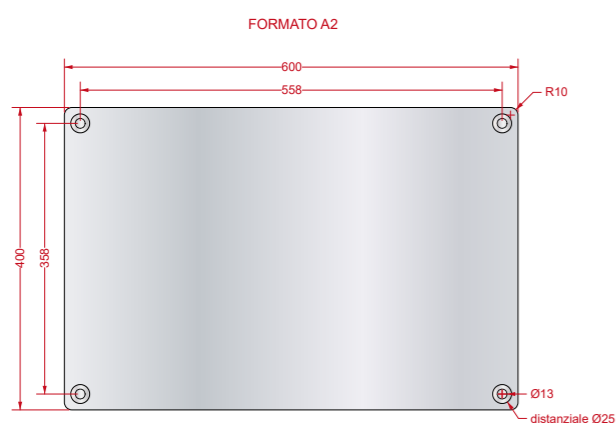

Targhe in **ALLUMINIO SILVER / SPAZZOLATO RETTANGOLARI**

Le misure sono espresse in **mm**

Targhe in **ALLUMINIO SILVER / SPAZZOLATO QUADRATE**

Targhe in **ALLUMINIO SILVER / SPAZZOLATO ROTONDE**

Targhe in **ALLUMINIO SILVER / SPAZZOLATO OVALI**