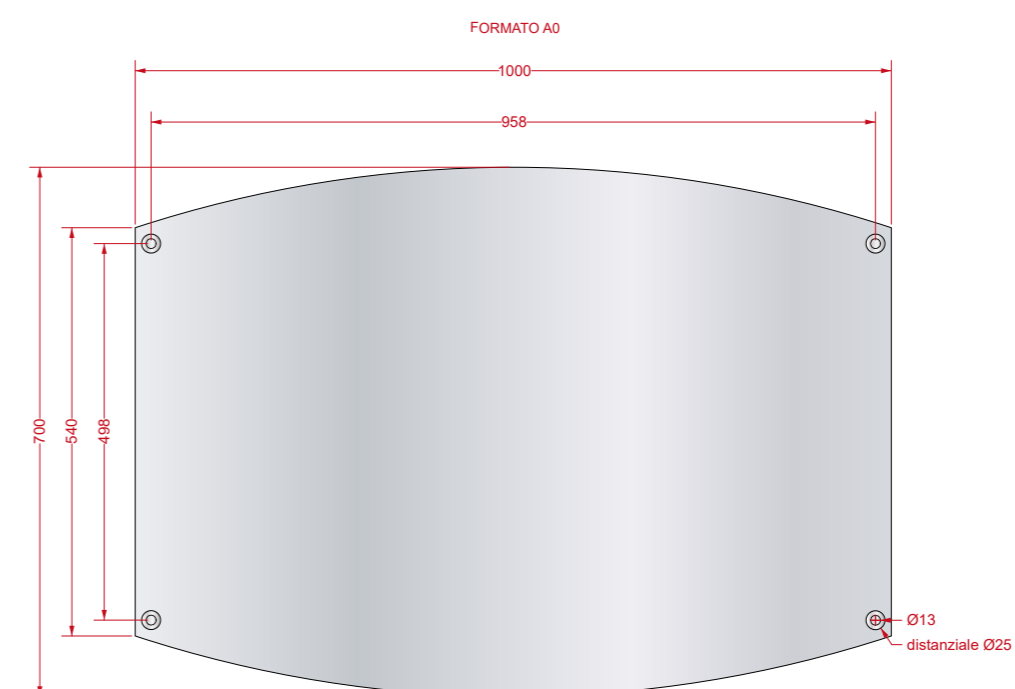

Targhe in **ALLUMINIO SILVER / SPAZZOLATO RETTANGOLARI**

Le misure sono espresse in **mm**

Targhe in **ALLUMINIO SILVER / SPAZZOLATO QUADRATE**

Targhe in **ALLUMINIO SILVER / SPAZZOLATO ROTONDE**

Targhe in **ALLUMINIO SILVER / SPAZZOLATO OVALI**

Targhe in **ALLUMINIO SILVER / SPAZZOLATO ARROTONDATE**

Targhe in **ALLUMINIO SILVER / SPAZZOLATO e PLEX TRASPARENTE / SATINATO**