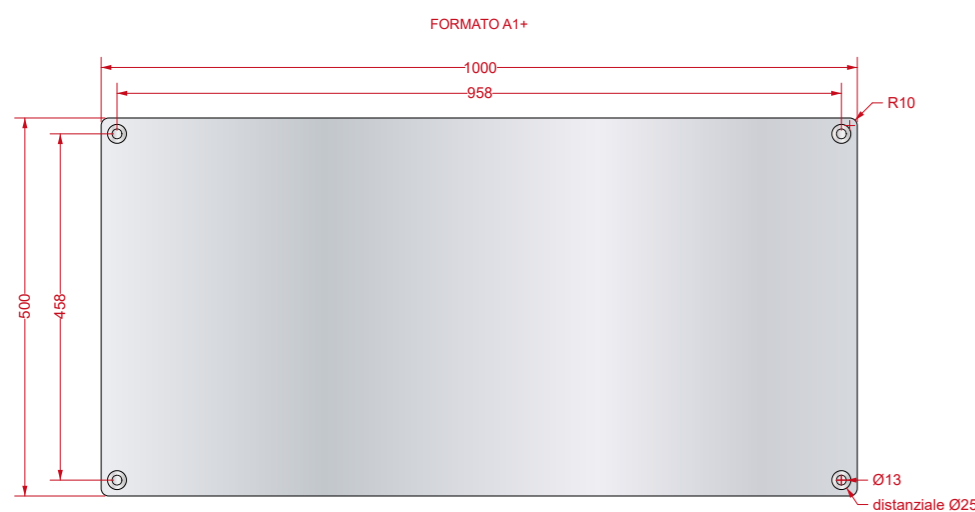

Targhe in **ALLUMINIO SILVER / SPAZZOLATO RETTANGOLARI**

Le misure sono espresse in **mm**

Targhe in **ALLUMINIO SILVER / SPAZZOLATO QUADRATE**

Targhe in **ALLUMINIO SILVER / SPAZZOLATO ROTONDE**

Targhe in **ALLUMINIO SILVER / SPAZZOLATO OVALI**

Targhe in **ALLUMINIO SILVER / SPAZZOLATO ARROTONDATE**

Targhe in **ALLUMINIO SILVER / SPAZZOLATO e PLEX TRASPARENTE / SATINATO**