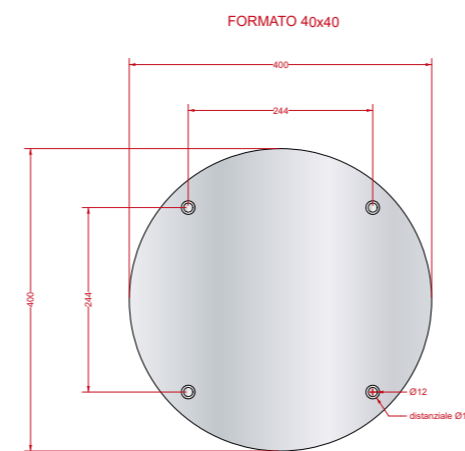

Targhe in **ALLUMINIO SILVER / SPAZZOLATO RETTANGOLARI**

Le misure sono espresse in **mm**

Targhe in **ALLUMINIO SILVER / SPAZZOLATO QUADRATE**

Targhe in **ALLUMINIO SILVER / SPAZZOLATO ROTONDE**

Targhe in **ALLUMINIO SILVER / SPAZZOLATO OVALI**