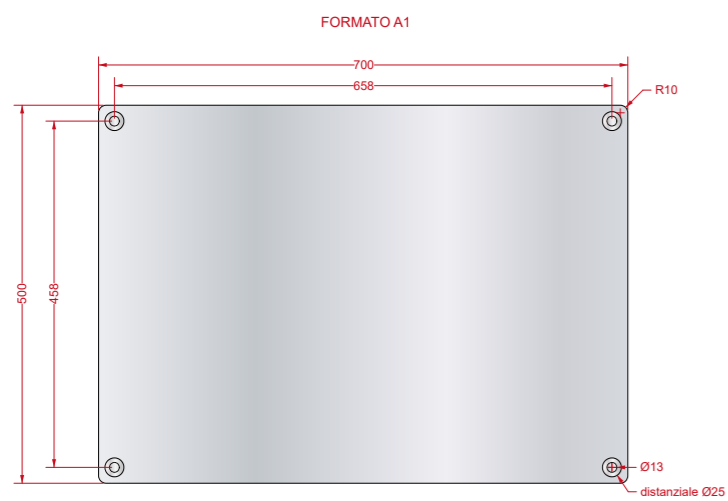

Targhe in **ALLUMINIO SILVER / SPAZZOLATO RETTANGOLARI**

Le misure sono espresse in **mm**

Targhe in **ALLUMINIO SILVER / SPAZZOLATO QUADRATE**

Targhe in **ALLUMINIO SILVER / SPAZZOLATO ROTONDE**

Targhe in **ALLUMINIO SILVER / SPAZZOLATO OVALI**