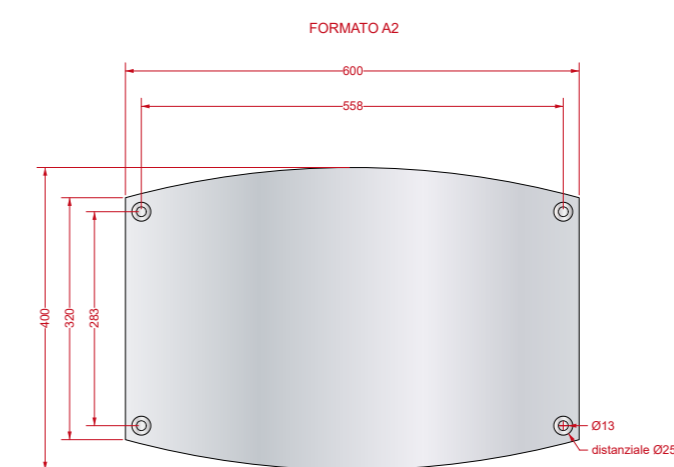

Targhe in **ALLUMINIO SILVER / SPAZZOLATO ARROTONDATE**