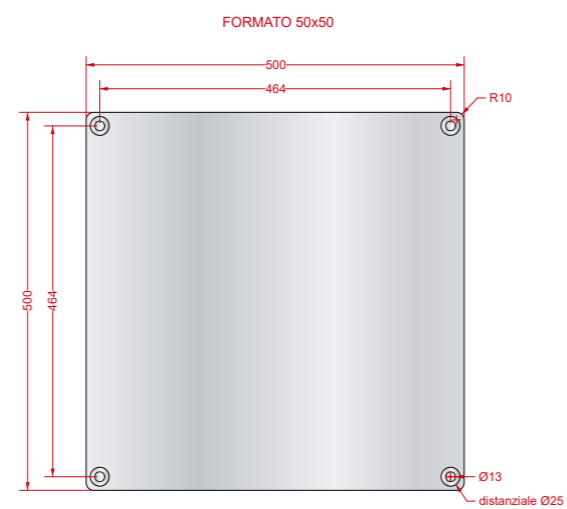

Targhe in **ALLUMINIO SILVER / SPAZZOLATO RETTANGOLARI**

Le misure sono espresse in **mm**

Targhe in **ALLUMINIO SILVER / SPAZZOLATO QUADRATE**

Targhe in **ALLUMINIO SILVER / SPAZZOLATO ROTONDE**

Targhe in **ALLUMINIO SILVER / SPAZZOLATO OVALI**