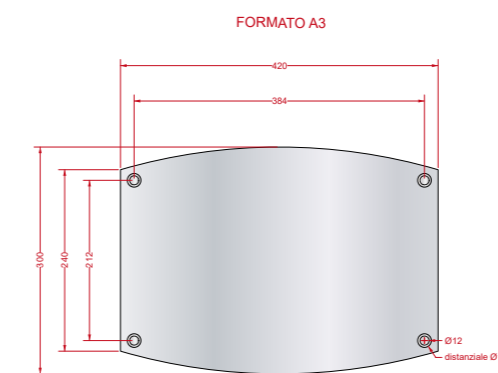

Targhe in **ALLUMINIO SILVER / SPAZZOLATO ARROTONDATE**