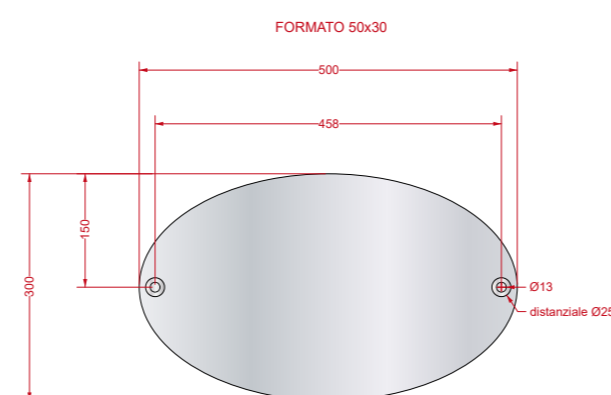

Targhe in **ALLUMINIO SILVER / SPAZZOLATO RETTANGOLARI**

Le misure sono espresse in **mm**

Targhe in **ALLUMINIO SILVER / SPAZZOLATO QUADRATE**

Targhe in **ALLUMINIO SILVER / SPAZZOLATO ROTONDE**

Targhe in **ALLUMINIO SILVER / SPAZZOLATO OVALI**

Targhe in **ALLUMINIO SILVER / SPAZZOLATO ARROTONDATE**

Targhe in **ALLUMINIO SILVER / SPAZZOLATO e PLEX TRASPARENTE / SATINATO**