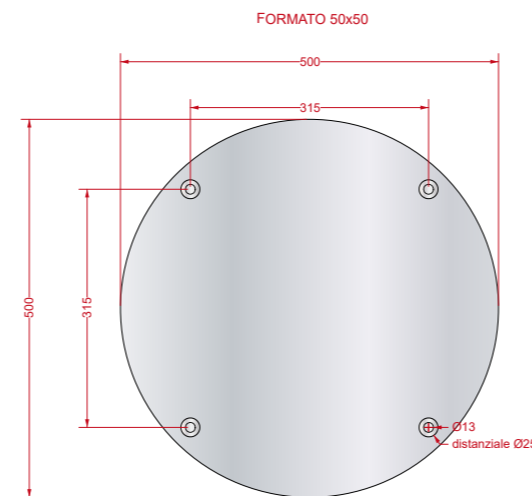

Targhe in **ALLUMINIO SILVER / SPAZZOLATO RETTANGOLARI**

Le misure sono espresse in **mm**

Targhe in **ALLUMINIO SILVER / SPAZZOLATO QUADRATE**

Targhe in **ALLUMINIO SILVER / SPAZZOLATO ROTONDE**

Targhe in **ALLUMINIO SILVER / SPAZZOLATO OVALI**

Targhe in **ALLUMINIO SILVER / SPAZZOLATO ARROTONDATE**

Targhe in **ALLUMINIO SILVER / SPAZZOLATO e PLEX TRASPARENTE / SATINATO**