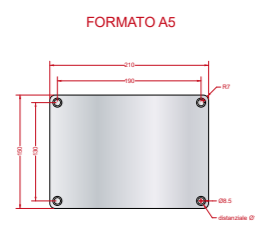

Targhe in **ALLUMINIO SILVER / SPAZZOLATO RETTANGOLARI**

Le misure sono espresse in **mm**

Targhe in **ALLUMINIO SILVER / SPAZZOLATO QUADRATE**

Targhe in **ALLUMINIO SILVER / SPAZZOLATO ROTONDE**

Targhe in **ALLUMINIO SILVER / SPAZZOLATO OVALI**