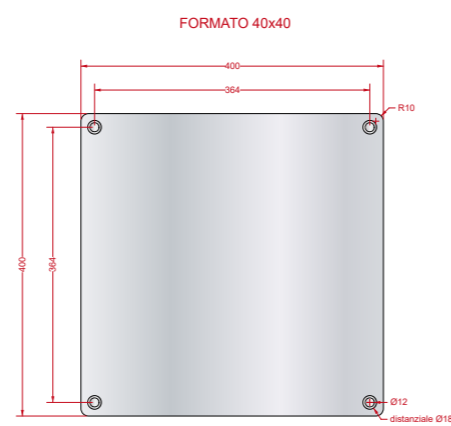

Targhe in **ALLUMINIO SILVER / SPAZZOLATO RETTANGOLARI**

Le misure sono espresse in **mm**

Targhe in **ALLUMINIO SILVER / SPAZZOLATO QUADRATE**

Targhe in **ALLUMINIO SILVER / SPAZZOLATO ROTONDE**

Targhe in **ALLUMINIO SILVER / SPAZZOLATO OVALI**