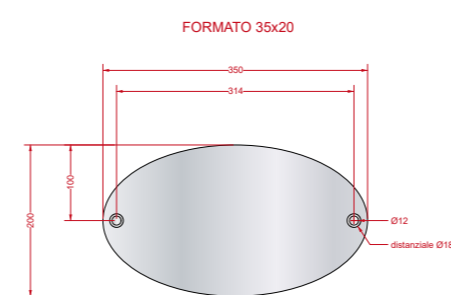

Targhe in **ALLUMINIO SILVER / SPAZZOLATO RETTANGOLARI**

Le misure sono espresse in **mm**

Targhe in **ALLUMINIO SILVER / SPAZZOLATO QUADRATE**

Targhe in **ALLUMINIO SILVER / SPAZZOLATO ROTONDE**

Targhe in **ALLUMINIO SILVER / SPAZZOLATO OVALI**