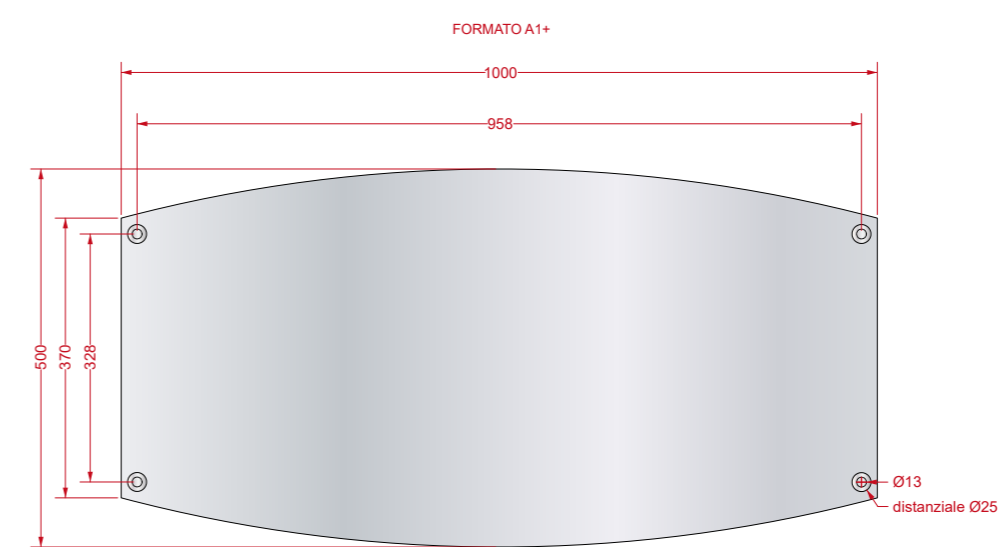

Targhe in **ALLUMINIO SILVER / SPAZZOLATO RETTANGOLARI**

Le misure sono espresse in **mm**

Targhe in **ALLUMINIO SILVER / SPAZZOLATO QUADRATE**

Targhe in **ALLUMINIO SILVER / SPAZZOLATO ROTONDE**

Targhe in **ALLUMINIO SILVER / SPAZZOLATO OVALI**

Targhe in **ALLUMINIO SILVER / SPAZZOLATO ARROTONDATE**

Targhe in **ALLUMINIO SILVER / SPAZZOLATO e PLEX TRASPARENTE / SATINATO**