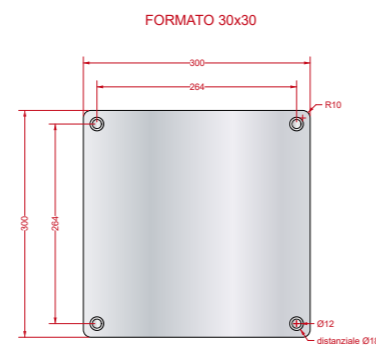

Targhe in **ALLUMINIO SILVER / SPAZZOLATO RETTANGOLARI**

Le misure sono espresse in **mm**

Targhe in **ALLUMINIO SILVER / SPAZZOLATO QUADRATE**

Targhe in **ALLUMINIO SILVER / SPAZZOLATO ROTONDE**

Targhe in **ALLUMINIO SILVER / SPAZZOLATO OVALI**