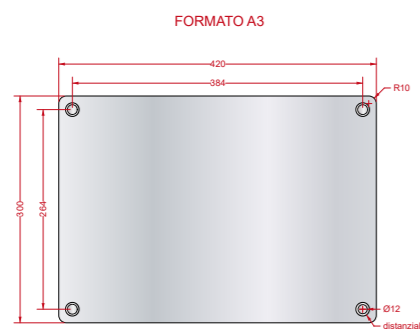

Targhe in **ALLUMINIO SILVER / SPAZZOLATO RETTANGOLARI**

Le misure sono espresse in **mm**

Targhe in **ALLUMINIO SILVER / SPAZZOLATO QUADRATE**

Targhe in **ALLUMINIO SILVER / SPAZZOLATO ROTONDE**

Targhe in **ALLUMINIO SILVER / SPAZZOLATO OVALI**